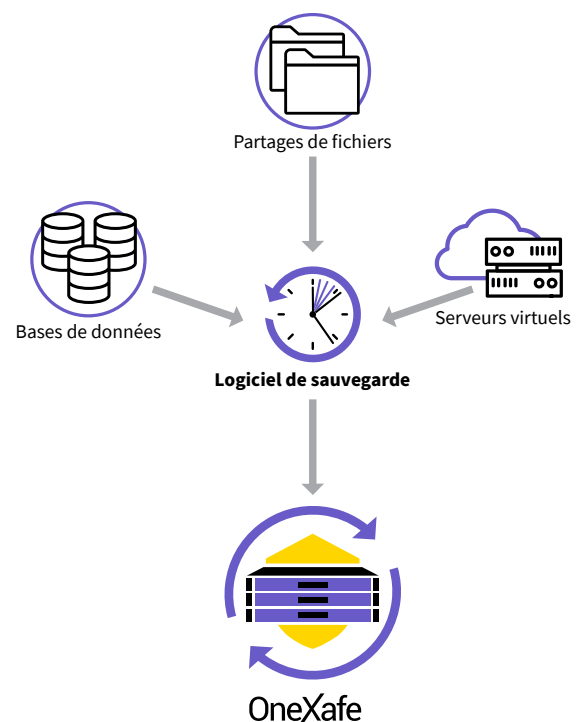

OneXafe et OneSystem

Arcserve propose OneXafe, l'appliance intégrée de sauvegarde et de stockage évolutif. À la fois simple et puissante, elle fonctionne de pair avec OneSystem, le service de gestion du stockage basé dans le cloud. La solution a été conçue de A à Z pour utiliser pleinement les avancées technologiques d'aujourd'hui en matière de stockage et fournir une infrastructure unique. Celle-ci intègre des fonctionnalités avancées associées à des capacités de sauvegarde et garantit une simplicité de gestion sur plusieurs fronts. OneXafe est une appliance spécialement dédiée et dotée de toutes les fonctionnalités adaptées aux entreprises : snapshots immuables, déduplication en ligne, chiffrement au repos et reprise après sinistre avec réplication optimisée pour les réseaux WAN. Elle est largement automatisée et ne nécessite pas d'expertise pour l'installation et le fonctionnement. L'appliance unique de stockage évolutif permet de consolider les données de sauvegarde et d'archivage en une seule infrastructure de stockage facile à utiliser.